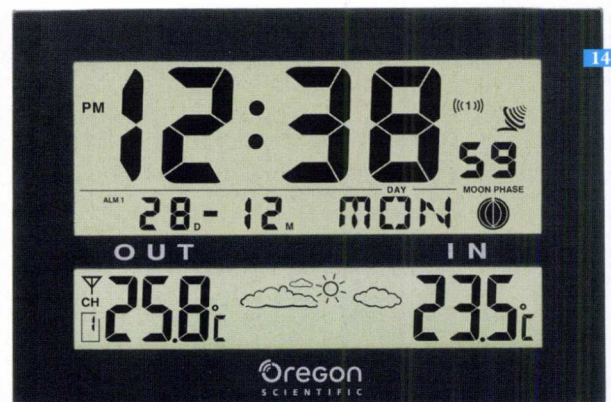

Subject : **DISTEC INTERNATIONAL**

Keyword : **OREGON SCIENTIFIC**

Publication : **MILES /F**

Date : **28/11/2012**

Page(s) : **10**

Frequency : **PERIODIC**

Circulation : **100000**

BE

201211300313T

M HIGHTECH

TOUT NEUF

L'électronique et l'informatique rendent des services toujours plus utiles. A la fois le hardware et les logiciels permettent aujourd'hui de gagner beaucoup de temps et d'espace. Et l'entretien est de plus en plus pratique.

C'EST DU PROPRE

Qui n'a pas vécu le drame de la tasse de café ou, pis, du verre de soda qui se renverse sur le clavier? Le nouveau Washable Keyboard K310 de Logitech peut être placé sous le robinet ou même immergé (à l'exception du câble USB). www.logitech.com

TOUJOURS LE MEILLEUR

Même si, depuis, la plupart des fabricants ont allégrement repris le concept initialement dévoilé par Steve Jobs en 2007, l'iPhone maintient un leadership qui s'appuie d'abord sur la logique, la facilité et la fiabilité. Avec son écran désormais plus haut, mais qui maintient la même largeur (la taille de la main n'évolue pas au gré des modes), on gagne une ligne d'icônes et, en mode horizontal, une lisibilité améliorée. Disponible en noir ou en blanc à partir de 699 €.

www.apple.be

PLEIN LES YEUX!

C'est comme s'il n'y avait plus de cadre autour de l'image: le nouveau téléviseur de la série 6907 de Philips immerge véritablement le spectateur dans l'action. Cette «Smart TV» (= connectable à Internet) dotée de la dernière génération de la technologie exclusive Ambilight offre aussi un écran 3D. Lunettes aidant, il permet notamment à deux joueurs de s'affronter en profitant chacun d'une vision différente en plein écran. Prix: 1.300 € pour le modèle 42" (± 107 cm), 1.600 pour 47" (± 119 cm). www.philips.be

IL A TOUT D'UN GRAND